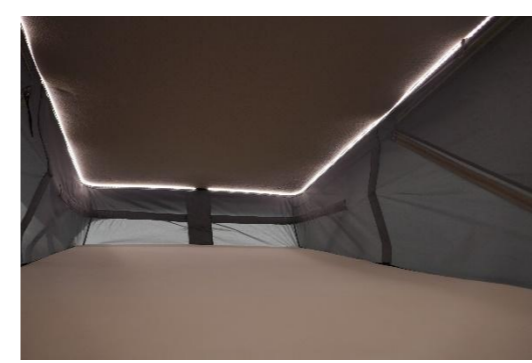

Ausstattung / Interieur