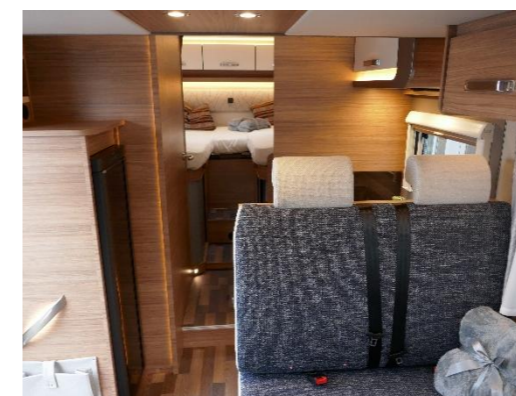

Camper-Vermietung

Schweizer Caravan Center GmbH

Camper-Auswahl

„Luca“ Weinsberg CaraBus 600MQ

L/H/B aussen: 6.20m/2.58m/2.05m, **2 Personen**
Bett: 1.94m x 1.52m

Zeit	Nebensaison	Hauptsaison
Pro Nacht	CHF 165.-	CHF 190.-
Pro Woche	CHF 1'155.-	CHF 1'330.-
2 Wochen	CHF 2'240.-	CHF 2'580.-
3 Wochen	CHF 3'290.-	CHF 3'790.-

„Nino“ Weinsberg CaraBus 540MQ

L/H/B aussen: 5.41m/2.80m/2.05m, bis **4 Personen**
Bett: 1.94m x 1.40m + Aufstelldach 2.00m x 1.35m

Zeit	Nebensaison	Hauptsaison
Pro Nacht	CHF 180.-	CHF 220.-
Pro Woche	CHF 1'260.-	CHF 1'540.-
2 Wochen	CHF 2'445.-	CHF 2'925.-
3 Wochen	CHF 3'590.-	CHF 4'390.-

„Mio“ Weinsberg CaraCompact Pepper 600 MEG

L/H/B aussen: 6.75m/2.80m/2.20m, **2 Personen**
Bett: 2.00m x 2.05m

Zeit	Nebensaison	Hauptsaison
Pro Nacht	CHF 180.-	CHF 220.-
Pro Woche	CHF 1'260.-	CHF 1'540.-
2 Wochen	CHF 2'445.-	CHF 2'925.-
3 Wochen	CHF 3'590.-	CHF 4'390.-

„Hans“ Weinsberg CaraSuite 700 ME

L/H/B aussen: 7.50m/2.94m/2.32m, bis **4 Personen**
Bett: 2.05m x 2.15m + Hubbett 1.91m x 1.27m

Zeit	Nebensaison	Hauptsaison
Pro Nacht	CHF 190.-	CHF 230.-
Pro Woche	CHF 1'330.-	CHF 1'610.-
2 Wochen	CHF 2'580.-	CHF 3'120.-
3 Wochen	CHF 3'790.-	CHF 4'590.-

Interieur

wichtige Infos

Saison

Nebensaison: September - Juni
Hauptsaison: Juli - August

Übergabe / Rücknahme

Montag-Freitag
08.00-11.00 Uhr / 13.15-16.00 Uhr
Zeiten müssen bei der Reservation verbindlich angegeben werden.

Ausstattung