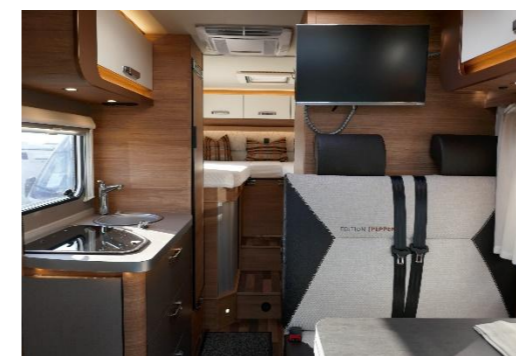

Camper-Vermietung

Schweizer Caravan Center GmbH

Camper-Auswahl

„Luca“ Weinsberg CaraBus 600MQ

L/H/B aussen: 6.20m/2.58m/2.05m, **2 Personen**
Bett: 1.94m x 1.52m

Zeit	Nebensaison	Hauptsaison
Pro Nacht	CHF 165.-	CHF 190.-
Pro Woche	CHF 1'155.-	CHF 1'330.-
2 Wochen	CHF 2'240.-	CHF 2'580.-
3 Wochen	CHF 3'290.-	CHF 3'790.-

„Nino“ Weinsberg CaraBus 540MQ

L/H/B aussen: 5.41m/2.80m/2.05m, bis **4 Personen**
Bett: 1.94m x 1.40m + Aufstelldach 2.00m x 1.35m

Zeit	Nebensaison	Hauptsaison
Pro Nacht	CHF 180.-	CHF 220.-
Pro Woche	CHF 1'260.-	CHF 1'540.-
2 Wochen	CHF 2'445.-	CHF 2'925.-
3 Wochen	CHF 3'590.-	CHF 4'390.-

„Mio“ Weinsberg CaraCompact Pepper 600 MEG

L/H/B aussen: 6.75m/2.80m/2.20m, **2 Personen**
Bett: 2.00m x 2.05m

Zeit	Nebensaison	Hauptsaison
Pro Nacht	CHF 180.-	CHF 220.-
Pro Woche	CHF 1'260.-	CHF 1'540.-
2 Wochen	CHF 2'445.-	CHF 2'925.-
3 Wochen	CHF 3'590.-	CHF 4'390.-

„Hans“ Weinsberg CaraSuite 700 ME

L/H/B aussen: 7.50m/2.94m/2.32m, bis **4 Personen**
Bett: 2.05m x 2.15m + Hubbett 1.91m x 1.27m

Zeit	Nebensaison	Hauptsaison
Pro Nacht	CHF 190.-	CHF 230.-
Pro Woche	CHF 1'330.-	CHF 1'610.-
2 Wochen	CHF 2'580.-	CHF 3'120.-
3 Wochen	CHF 3'790.-	CHF 4'590.-

Interieur

wichtige Infos

Saison

Nebensaison: September - Juni
Hauptsaison: Juli - August

Übergabe / Rücknahme

Montag-Freitag
08.00-11.00 Uhr / 13.15-16.00 Uhr
Zeiten müssen bei der Reservation verbindlich angegeben werden.

Ausstattung