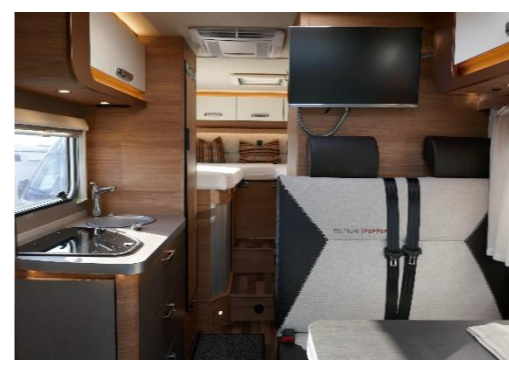

## Interieur

### Ausstattung

2 bis 4 Schlafplätze, 4 Sitzplätze, Küchenausstattung, Besteck, Gaskochfeld, Kühlschrank, Heizung, Frisch- und Abwassertank, Tisch + Stühle, Stromkabel für Campingplatz, Markise, Bad mit WC + Dusche und noch vieles mehr...