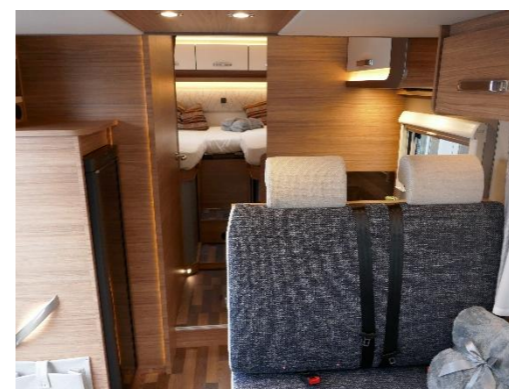

### „Hans“

Weinsberg CaraSuite 700 ME

L/H/B aussen: 7.50m/2.94m/2.32m, bis **4 Personen**  
Bett: 2.05m x 2.15m + Hubbett 1.91m x 1.27m

Zeit	Nebensaison	Hauptsaison
Pro Nacht	CHF 190.-	CHF 230.-
Pro Woche	CHF 1'330.-	CHF 1'610.-
2 Wochen	CHF 2'580.-	CHF 3'120.-
3 Wochen	CHF 3'790.-	CHF 4'590.-

## Interieur

### Ausstattung

2 bis 4 Schlafplätze, 4 Sitzplätze, Küchenausstattung, Besteck, Gaskochfeld, Kühlschrank, Heizung, Frisch- und Abwassertank, Tisch + Stühle, Stromkabel für Campingplatz, Markise, Bad mit WC + Dusche und noch vieles mehr...