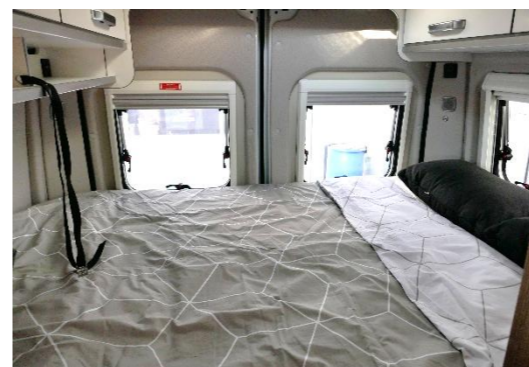

Ausstattung / Interieur