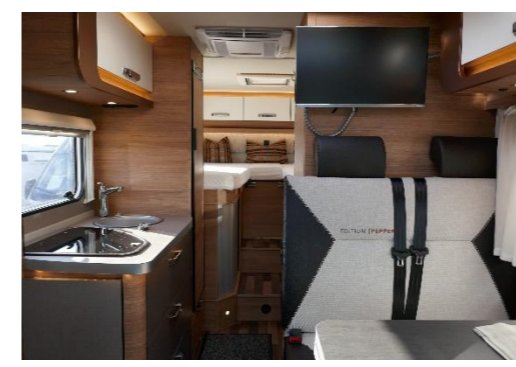

## Interieur

### Ausstattung

2 bis 4 Schlafplätze, 4 Sitzplätze, Küchenausstattung, Besteck, Gaskochfeld, Kühlschrank, Heizung, Frisch- und Abwassertank, Tisch + Stühle, Stromkabel für Campingplatz, Markise, Bad mit WC + Dusche und noch vieles mehr...  
*Veloträger inklusiv oder optional für CHF 80.- mietbar (je Modell).*  
**\*Für alle Wohnmobile gibt es ein separates Beiblatt, um detailliertere Infos zu erhalten :)**