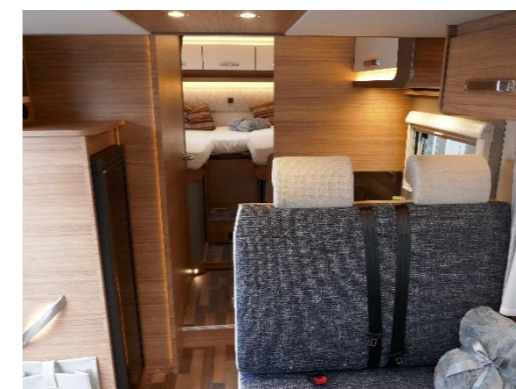

### „Hans“

Weinsberg CaraSuite 700 ME

L/H/B aussen: 7.50m/2.94m/2.32m, bis **4 Personen**  
Bett: 2.05m x 2.15m + Hubbett 1.91m x 1.27m

Zeit	Nebensaison	Hauptsaison
Pro Nacht	CHF 190.-	CHF 230.-
Pro Woche	CHF 1'330.-	CHF 1'610.-
2 Wochen	CHF 2'580.-	CHF 3'120.-
3 Wochen	CHF 3'790.-	CHF 4'590.-

## Interieur

### Ausstattung

2 bis 4 Schlafplätze, 4 Sitzplätze, Küchenausstattung, Besteck, Gaskochfeld, Kühlschrank, Heizung, Frisch- und Abwassertank, Tisch + Stühle, Stromkabel für Campingplatz, Markise, Bad mit WC + Dusche und noch vieles mehr...  
*Veloträger inklusiv oder optional für CHF 80.- mietbar (je Modell).*  
**\*Für alle Wohnmobile gibt es ein separates Beiblatt, um detailliertere Infos zu erhalten :)**